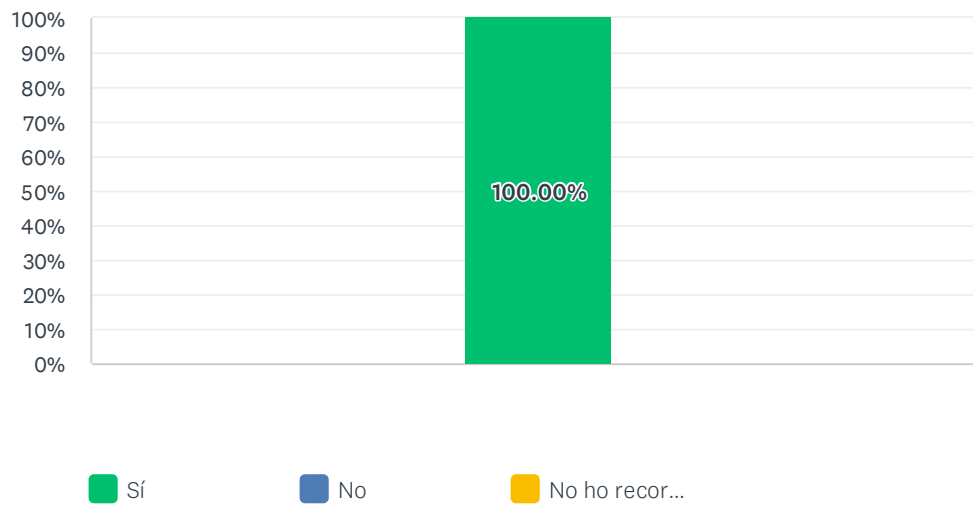

P1 Has accedit a l'aplicació de guies docents aquest any?

Respondidas: 51 Omitidas: 0