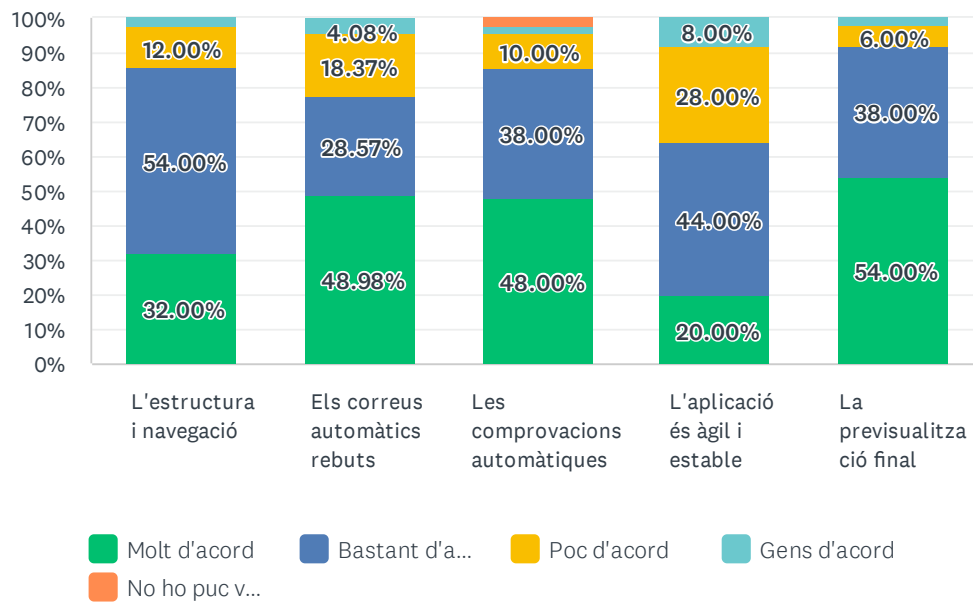

P4 Sobre l'aplicació:

Respondidas: 50 Omitidas: 1