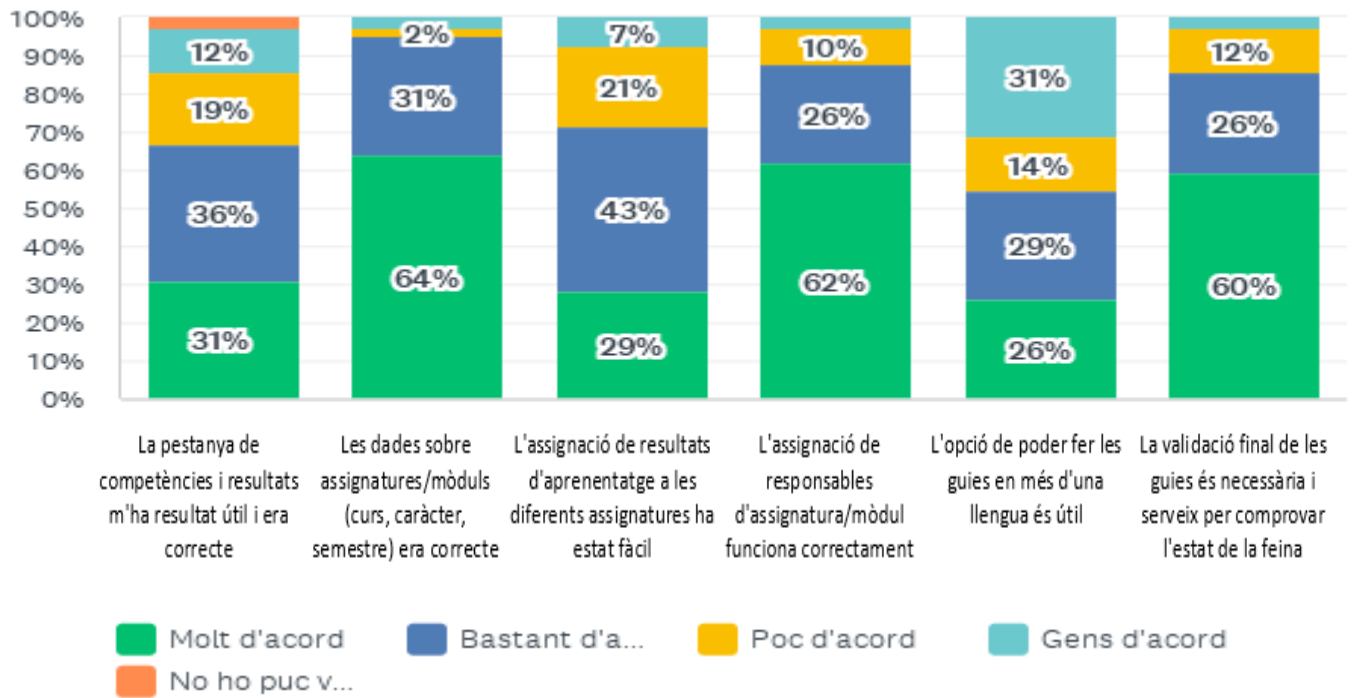

■ Sí

P4: Sobre l'aplicació:

Respondidas: 42 Omitidas: 0

P5: Sobre l'organització del procés:

Respondidas: 42 Omitidas: 0

P6: Sobre els continguts de l'aplicació

Respondidas: 42 Omitidas: 0

P7: Hi ha algun altre punt, aspecte o apartat del procés d'elaboració de guies docents que creus que caldria millorar?