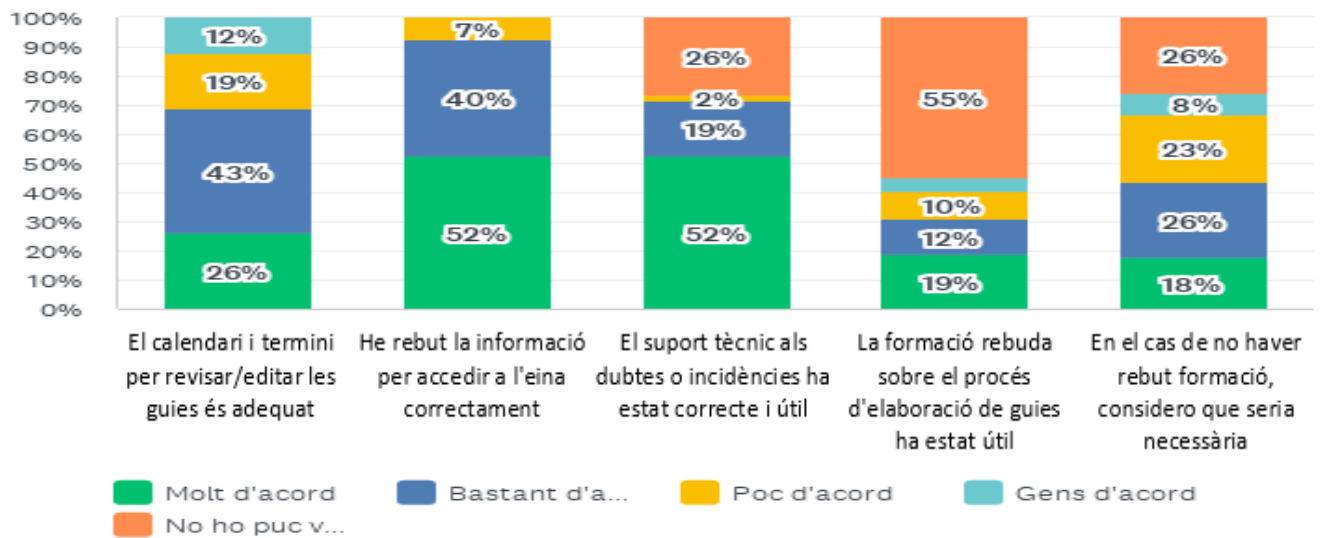

■ Sí

P4: Sobre l'aplicació:

Respondidas: 42 Omitidas: 0

P5: Sobre l'organització del procés:

Respondidas: 42 Omitidas: 0

P6: Sobre els continguts de l'aplicació

Respondidas: 42 Omitidas: 0

P7: Hi ha algun altre punt, aspecte o apartat del procés d'elaboració de guies docents que creus que caldria millorar?