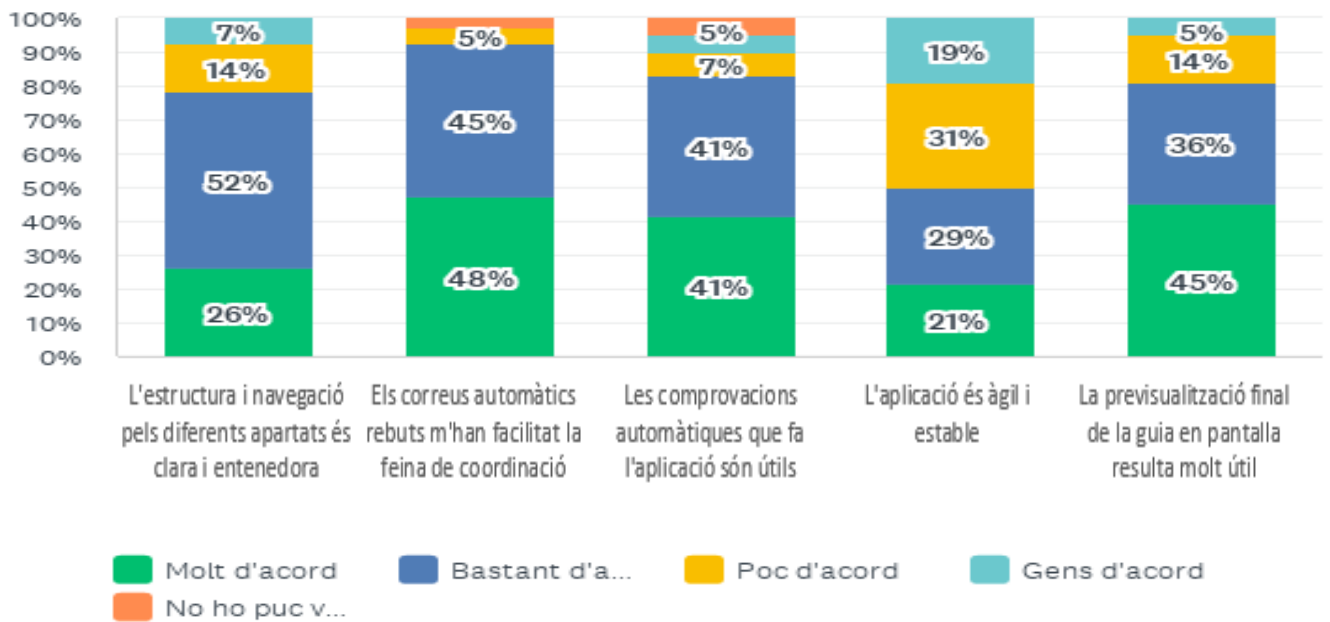

P4: Sobre l'aplicació:

Respondidas: 42 Omitidas: 0