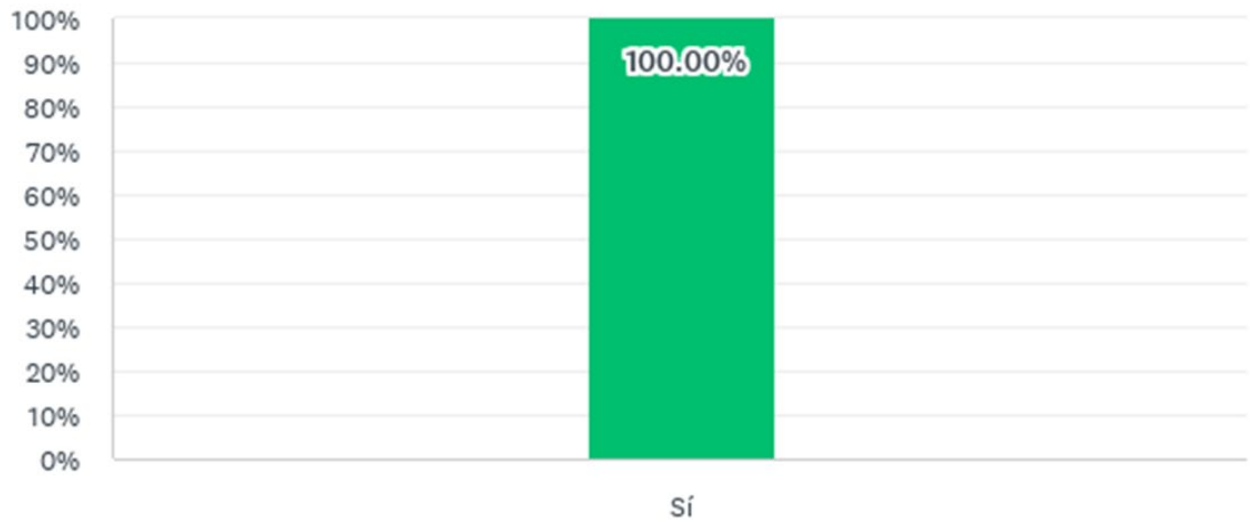

Resultats Enquesta Valoració del Procés d'Elaboració de Guies Docents Coordinadors de Guies 24/25

Participació 35 % (Població 160– Mostra 56)

P1: Has accedit a l'aplicació de guies docents aquest any?

Respostes: 56 Omeses: 0