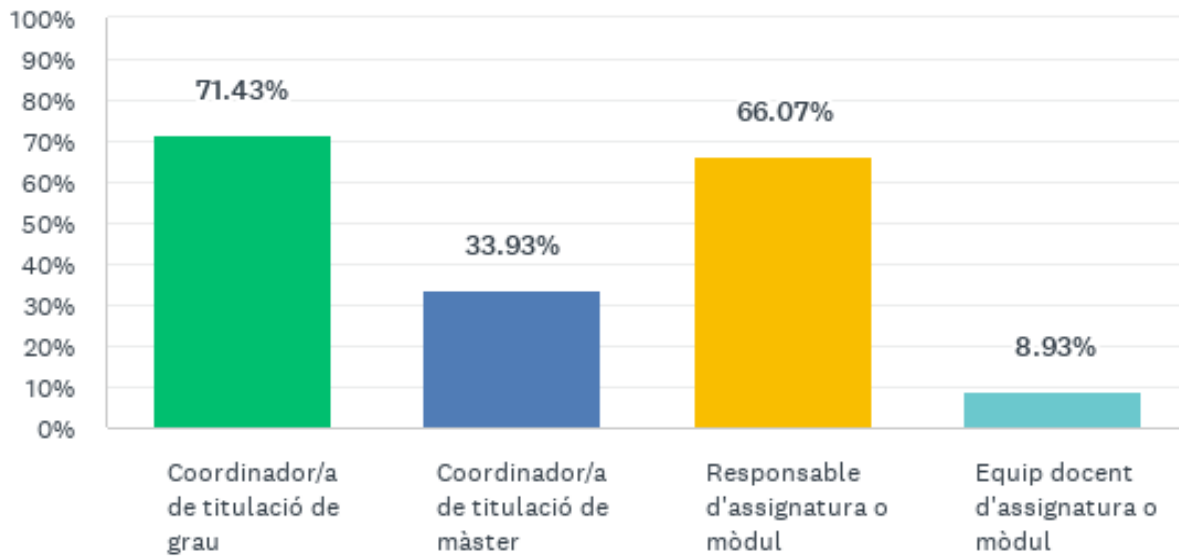

Resultats Enquesta Valoració del Procés d'Elaboració de Guies Docents Coordinadors de Guies 24/25

Participació 35 % (Població 160– Mostra 56)

P1: Has accedit a l'aplicació de guies docents aquest any?

Respostes: 56 Omeses: 0

P3: En el cas d'haver respòs SÍ a la pregunta 1, recordes amb quin rol vas accedir-hi?

Respostes: 56 Omeses: 0

P4: Sobre l'aplicació:

Respostes: 56 Omeses: 0

P5: Sobre l'organització del procés:

Respostes: 56 Omeses: 0