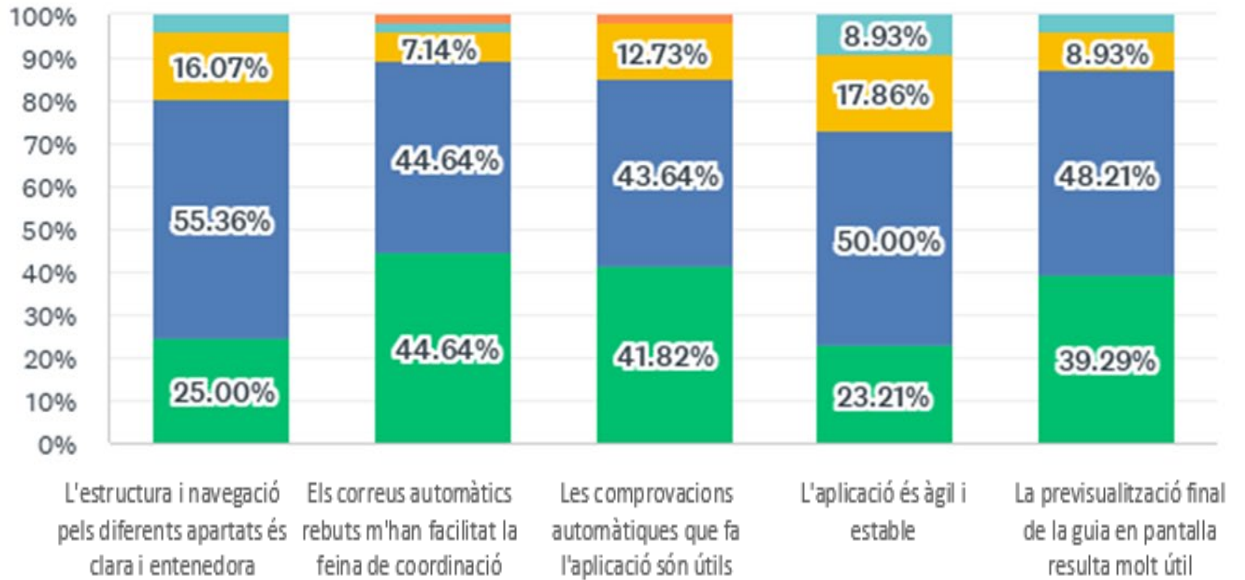

Resultats Enquesta Valoració del Procés d'Elaboració de Guies Docents Coordinadors de Guies 24/25

Participació 35 % (Població 160– Mostra 56)

P1: Has accedit a l'aplicació de guies docents aquest any?

Respostes: 56 Omeses: 0

P3: En el cas d'haver respòs SÍ a la pregunta 1, recordes amb quin rol vas accedir-hi?

Respostes: 56 Omeses: 0

P4: Sobre l'aplicació:

Respostes: 56 Omeses: 0

P5: Sobre l'organització del procés:

Respostes: 56 Omeses: 0