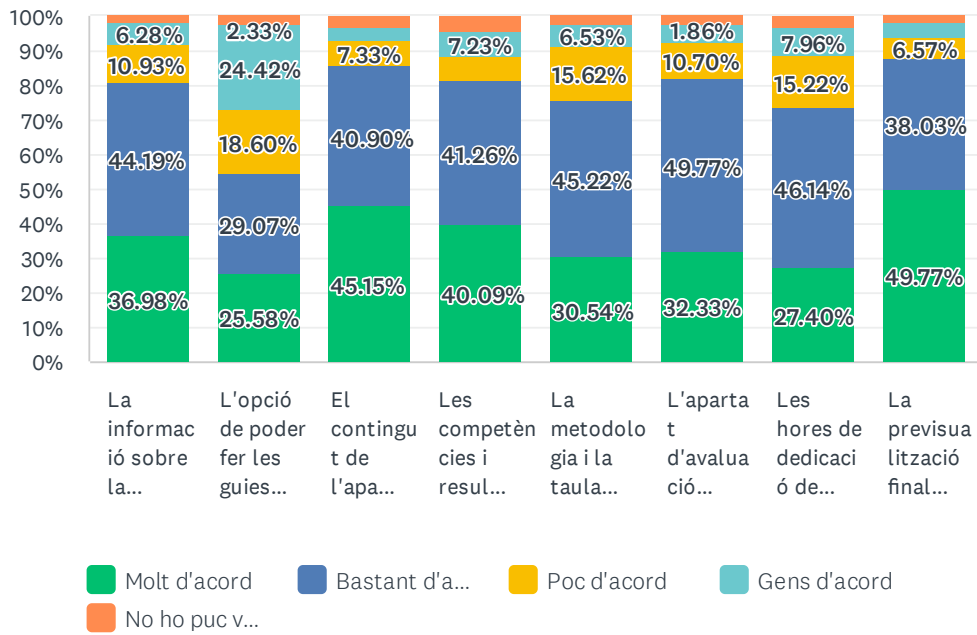

Resultats Enquesta Valoració
del Procés
d'Elaboració de Guies Docents
Responsables de Guies 2021/22
Participació 24% (Població 1.796– Mostra
431)

P1 Has accedit a l'aplicació de guies docents aquest any?

Respondidas: 431 Omitidas: 0

P4 Sobre l'aplicació:

Respondidas: 431 Omitidas: 0

P5 Sobre l'organització del procés:

Respondidas: 431 Omitidas: 0

P6 Sobre els continguts de l'aplicació

Respondidas: 431 Omitidas: 0