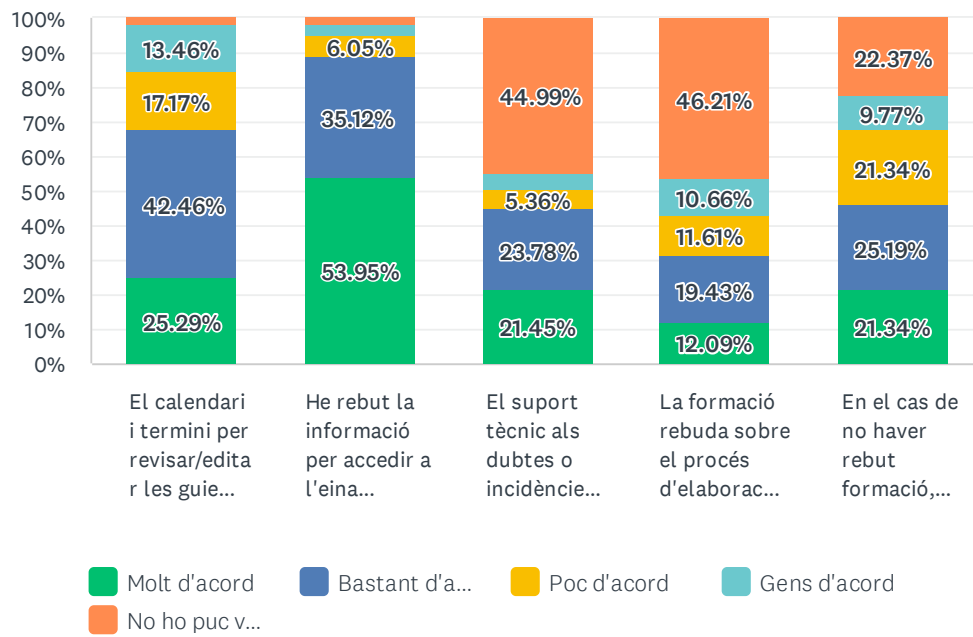

Resultats Enquesta Valoració
del Procés
d'Elaboració de Guies Docents
Responsables de Guies 2021/22
Participació 24% (Població 1.796– Mostra
431)

P1 Has accedit a l'aplicació de guies docents aquest any?

Respondidas: 431 Omitidas: 0

P4 Sobre l'aplicació:

Respondidas: 431 Omitidas: 0

P5 Sobre l'organització del procés:

Respondidas: 431 Omitidas: 0

P6 Sobre els continguts de l'aplicació

Respondidas: 431 Omitidas: 0