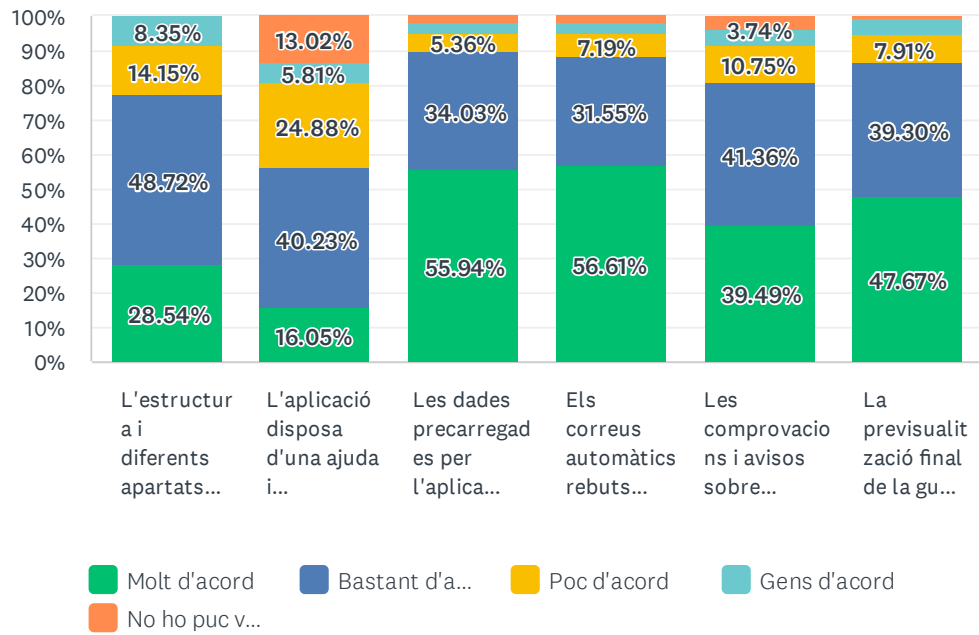

Resultats Enquesta Valoració
del Procés
d'Elaboració de Guies Docents
Responsables de Guies 2021/22
Participació 24% (Població 1.796– Mostra
431)

P1 Has accedit a l'aplicació de guies docents aquest any?

Respondidas: 431 Omitidas: 0

P4 Sobre l'aplicació:

Respondidas: 431 Omitidas: 0

P5 Sobre l'organització del procés:

Respondidas: 431 Omitidas: 0

P6 Sobre els continguts de l'aplicació

Respondidas: 431 Omitidas: 0