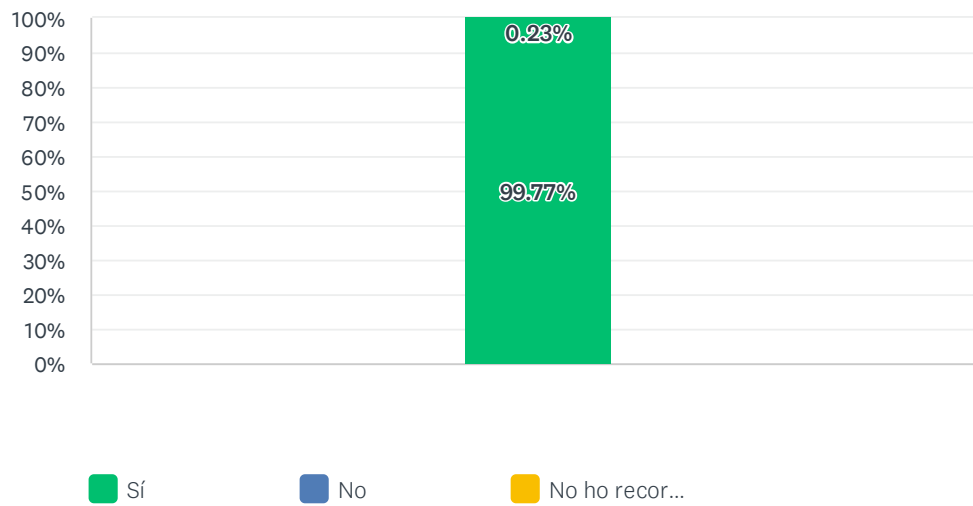

Resultats Enquesta Valoració
del Procés
d'Elaboració de Guies Docents
Responsables de Guies 2021/22
Participació 24% (Població 1.796– Mostra
431)

P1 Has accedit a l'aplicació de guies docents aquest any?

Respondidas: 431 Omitidas: 0

P4 Sobre l'aplicació:

Respondidas: 431 Omitidas: 0

P5 Sobre l'organització del procés:

Respondidas: 431 Omitidas: 0

P6 Sobre els continguts de l'aplicació

Respondidas: 431 Omitidas: 0